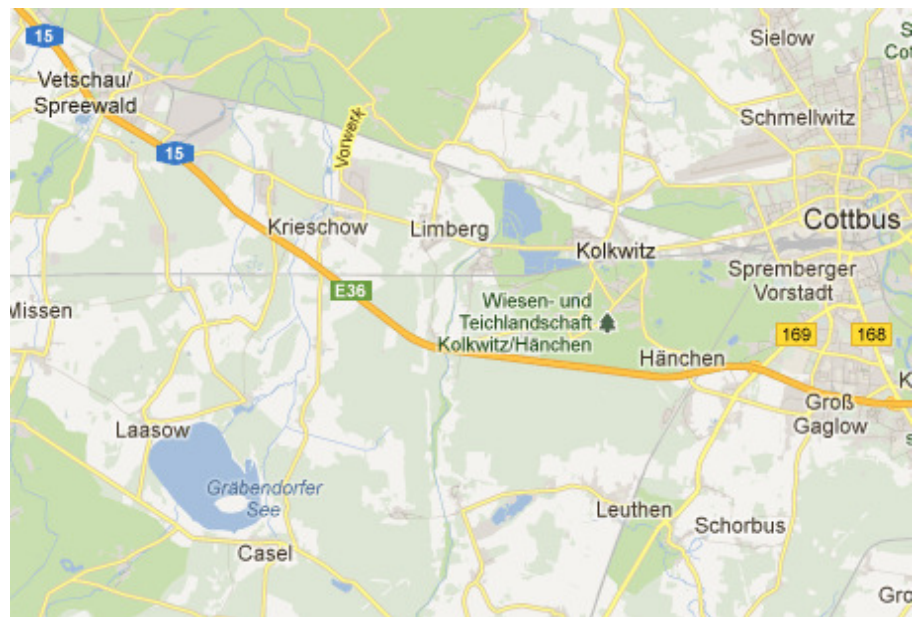

PSV Cottbus '90 e.V. Abteilung Judo

Wegbeschreibung zur Trainingsstätte

Anschrift: PSV Cottbus '90 e.V. Abt. Judo, Karl-Liebkecht-Straße 47 B, 03046 Cottbus

Anfahrt über A15:

- Abfahrt Vetschau
- Richtung Cottbus auf L49
- immer geradeaus auf Hauptstr. bleiben
- über Kolkwitz nach Cottbus
- führt direkt auf Karl-Liebkecht-Straße
- Dojo befindet sich auf der rechten Seite hinter Lidl
- Parkmöglichkeit bei Lidl oder schräg gegenüber Dojo auf der linken Seite bei Aldi

Anfahrt über Peitz:

- aus Peitz auf B168
- Richtung Cottbus
- in Cottbus über Stadtring
- Richtung Bahnhof
- vor Bahnhof rechts auf die Bahnhofstraße über Bahnhofsberg (Brücke)
- hinter dem Bahnhofsberg links auf Wilhelm-Külz-Str.
- dieser Straße folgen bis zur 2. Ampel
- dort links abbiegen auf die Karl-Liebkecht-Straße
- Dojo befindet sich auf der linken Seite vor Lidl
- Parkmöglichkeit bei Lidl oder schräg gegenüber Dojo auf der rechten Seite bei Aldi